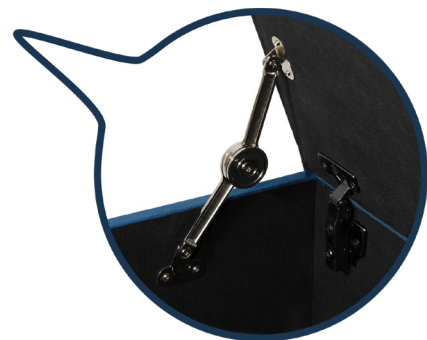

REGULOWANA MOC PODNOŚNIKÓW

Podnośniki użyte do produkcji ławki mają możliwość regulacji mocy, dzięki czemu w łatwy sposób można je dostosować do indywidualnych potrzeb.