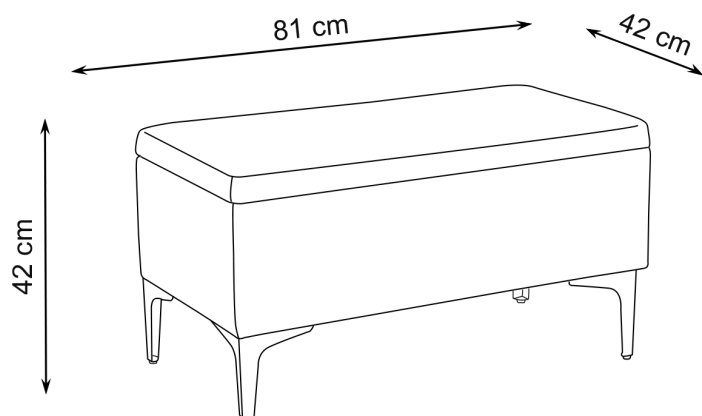

Wysokość siedziska	42 cm
Szerokość siedziska	81 cm
Wysokość nóg	15 cm
Materiał obicia	Welur/ Ekoskóra
Materiał nóg	Stal

CANETTI

CANETTI

MODEL	KOLOR	INDEKS
Canetti BL	Pudrowy róż	CN-BL-8040-PINK
	Beżowy	CN-BL-8040-BEIGE
	Szary	CN-BL-8040-GRAY
	Butelkowa zieleń	CN-BL-8040-GREEN
	Chaber	CN-BL-8040-BLUE
	Musztardowy	CN-BL-8040-MUST
	Czarny	CN-BL-8040-BLACK
	*Czarny Ekoskóra	CN-EKO-BL-8040-BLACK
	*Biały Ekoskóra	CN-EKO-BL-8040-WHITE