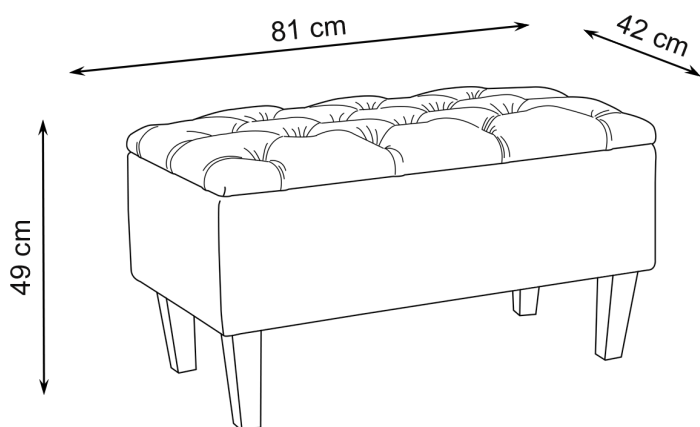

Wysokość siedziska	49 cm
Szerokość siedziska	81 cm
Wysokość nóg	18 cm
Materiał obicia	Welur
Materiał nóg	Buk