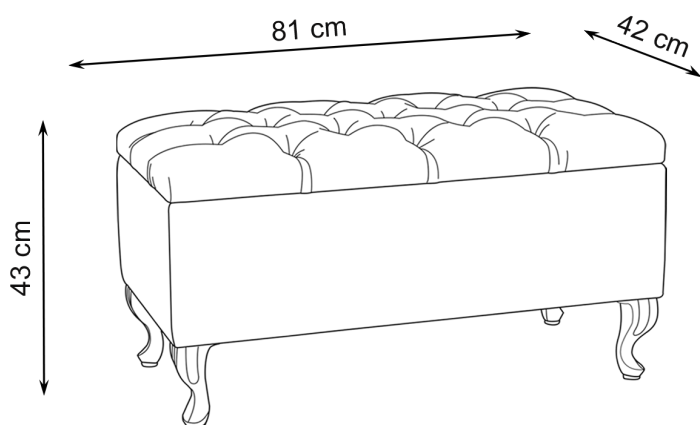

Wysokość siedziska	43 cm
Szerokość siedziska	81 cm
Wysokość nóg	13 cm
Materiał obicia	Welur
Materiał nóg	Stal

MODIANO

MODEL	KOLOR	INDEKS
Modiano CR	Pudrowy róż Beżowy Czarny Szary Chaber Butelkowa zieleń Musztardowy	MOD-CR-8040X29-PINK MOD-CR-8040X29-BEIGE MOD-CR-8040X29-BLACK MOD-CR-8040X29-GRAY MOD-CR-8040X29-BLUE MOD-CR-8040X29-GREEN MOD-CR-8040X29-MUST

Wysokość siedziska	46 cm
Szerokość siedziska	81 cm
Wysokość nóg	18 cm
Materiał obicia	Welur/ Ekoskóra
Materiał nóg	Buk

CARDUCCI NAT

JOHNSON NAT

Model charakteryzujący się prostym, minimalistycznym kształtem. Pufy wyposażone są w stożkowe nóżki, które nie mają ostrych krawędzi. Johnson idealnie sprawdzi się w różnych pomieszczeniach, również w pokoju dziecięcym.