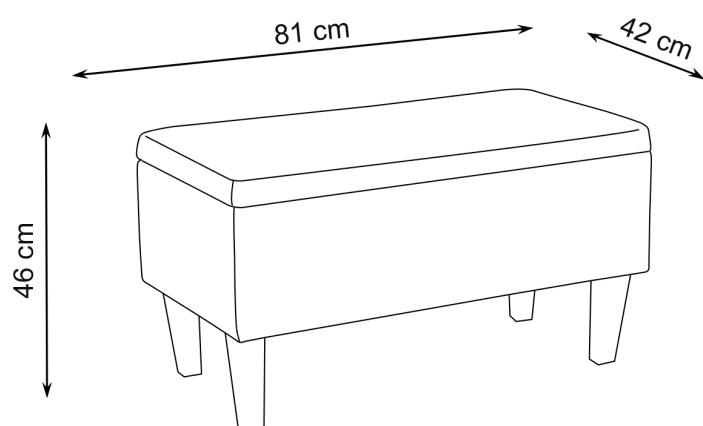

Wysokość siedziska	46 cm
Szerokość siedziska	81 cm
Wysokość nóg	18 cm
Materiał obicia	Welur/ Ekoskóra
Materiał nóg	Buk