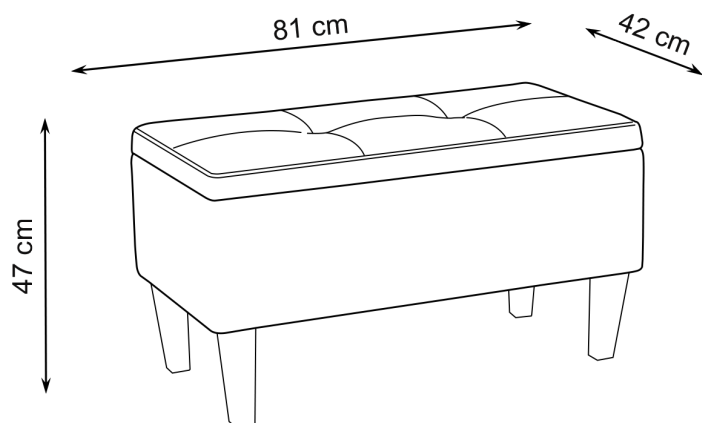

MODEL	KOLOR	INDEKS
Pirandello NAT	<u>Ławka</u>	
	Czarny	PI-NAT-8040X28-146
	Biały	PI-NAT-8040X28-145
	<u>Pufa:</u>	
	Czarny	PI-NAT-4040X28-146
	Biały	PI-NAT-4040X28-145

Wysokość siedziska	49 cm
Szerokość siedziska	81 cm
Wysokość nóg	18 cm
Materiał obicia	Ekoskóra
Materiał nóg	Buk