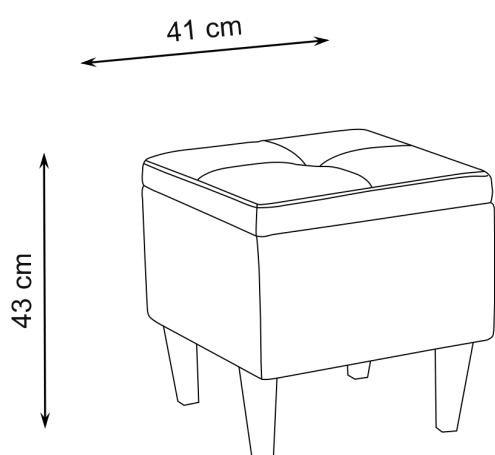

MODEL	KOLOR	INDEKS
Pirandello NAT	<u>Ławka</u>	
	Czarny	PI-NAT-8040X28-146
	Biały	PI-NAT-8040X28-145
	<u>Pufa:</u>	
	Czarny	PI-NAT-4040X28-146
	Biały	PI-NAT-4040X28-145

Wysokość siedziska	49 cm
Szerokość siedziska	81 cm
Wysokość nóg	18 cm
Materiał obicia	Ekoskóra
Materiał nóg	Buk

PIRANDELLO NAT

PIRANDELLO NAT

Wysokość siedziska	49 cm
Szerokość siedziska	81 cm
Wysokość nóg	18 cm
Materiał obicia	Ekoskóra
Materiał nóg	Buk

PERSE NAT

Elementem charakterystycznym tego modelu jest delikatne przeszycie na pokrywie, które dodaje mu elegancji. Możliwe jest wykończenie przeszycia tapicerowanym guzikiem.