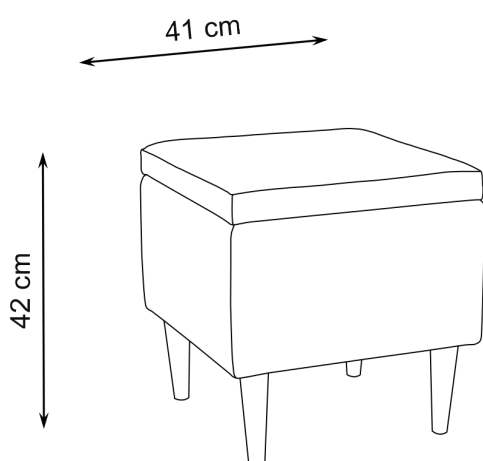

Wysokość siedziska	42 cm
Szerokość siedziska	41 cm
Wysokość nóg	15 cm
Materiał obicia	Welur/ Ekoskóra
Materiał nóg	Buk