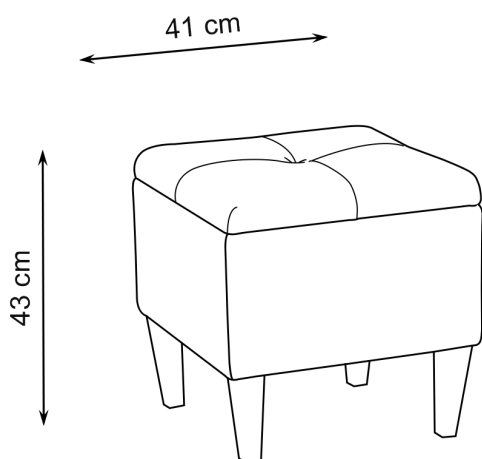

Wysokość siedziska	43 cm
Szerokość siedziska	41 cm
Wysokość nóg	15 cm
Materiał obicia	Welur
Materiał nóg	Buk