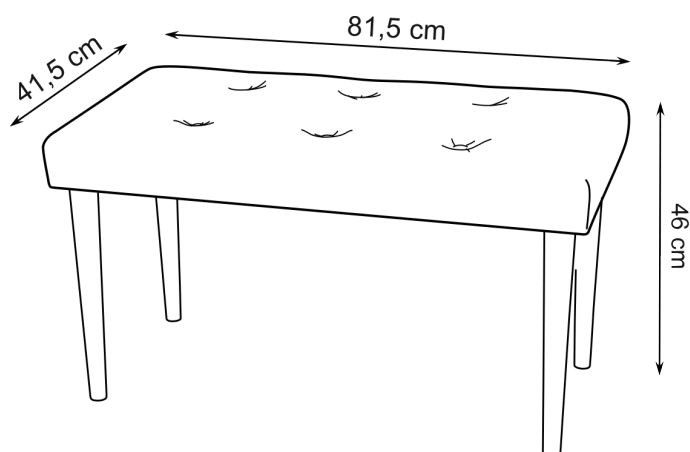

Wysokość siedziska	46 cm
Szerokość siedziska	41,5 cm
Wysokość nóg	36 cm
Materiał obicia	Welur
Materiał nóg	Buk