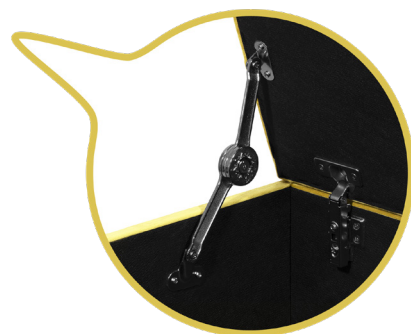

REGULOWANA MOC PODNOŚNIKÓW

Podnośniki użyte do produkcji ławki mają możliwość regulacji mocy, dzięki czemu w łatwy sposób można je dostosować do indywidualnych potrzeb. Do pufy dołączony jest imbus, do regulacji podnośników.